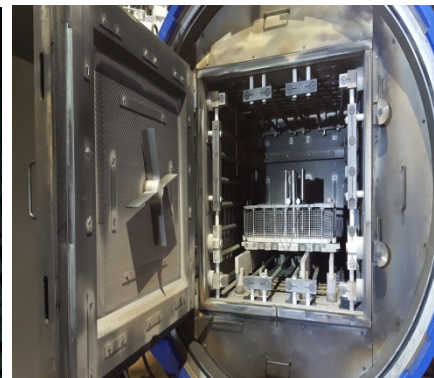

Hierbij kan ik u de zesde nieuwsbrief, December 2016, van Dominial onder de aandacht brengen.

- Dominial is een onafhankelijke harderij gevestigd in het hart van de regio Rijnmond en is goed bereikbaar.
- Dominial biedt **vele** warmtebehandelingen aan, zoals nitreren, vacuümhardens, (vacuüm)gloeien, (vacuüm)carboneren, carbonitreren, nitrocarboneren, ferrotec en inductie hardens.
- Dominial heeft de **grootste** ovens voor het carboneren en veredelen van de Benelux. Met een maximale oven afmeting tot een diameter van: 1700x 2200 mm.
- Dominial heeft 4 vacuümovens met een maximale **afmeting van 1200x 900x 700 mm**.
- Op de website van Dominial staan een groot aantal voorbeelden van toepassingen en diverse technische informatie die nodig is voor het harden. www.dominial.nl

Speciale aandacht in deze zesde nieuwsbrief gaat uit naar het vacuümcarboneren. Dominial heeft 1 Ipsen vacuümoven afmeting 600x900x600 mm voor deze applicatie. Veel gebruikte materialen hiervoor, 16MnCr6, 15CrNi6, 18CrNiMo7.6, 14CrNi14, 15CrNi6.

- Tandwielen, spline assen kunnen ca 3 mm diep blank gecarboneerd worden. (Foto 1.)
- Kleinere onderdelen, grotere series, worden relatief maatvast vacuüm gecarboneerd. (Foto 2.)
- **Grote voordelen** ten opzichte van normaal carboneren, geringere maatverandering, schoon, en carboneren op moeilijk bereikbare plaatsen.

Foto 1. Spline assen

Foto 2. Kleine onderdelen maatvast

Foto 3. Vacuüm carboneer installatie

Transport en snelheid zijn een essentiële schakel in de dienstverlening voor het harden van gereedschappen en machine onderdelen. Daarom heeft Dominial eigen wagens rijden door Nederland en het noorden van België. Via onze emailservice en telefoonservice kunt u uw producten aanmelden, zodat deze vervolgens zo snel mogelijk opgehaald. Wij kunnen voor u de ideale hardings-partner zijn en wij hopen u in onze staalharderij te mogen begroeten.