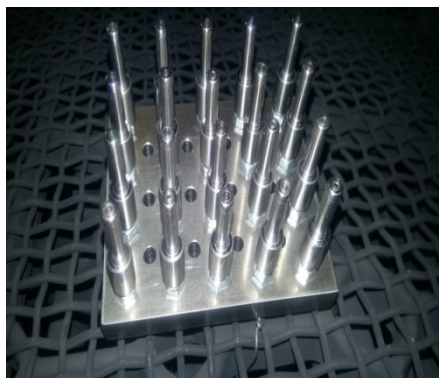

- Tandwielen, spline assen kunnen ca 3 mm diep blank gecarboneerd worden. (Foto 1.)
- Kleinere onderdelen, grotere series, worden relatief maatvast vacuüm gecarboneerd. (Foto 2.)
- **Grote voordelen** ten opzichte van normaal carboneren, geringere maatverandering, schoon, en carboneren op moeilijk bereikbare plaatsen.

Foto 1. Spline assen

Foto 2. Kleine onderdelen maatvast

Foto 3. Vacuüm carboneer installatie

Transport en snelheid zijn een essentiële schakel in de dienstverlening voor het harden van gereedschappen en machine onderdelen. Daarom heeft Dominial eigen wagens rijden door Nederland en het noorden van België. Via onze emailservice en telefoonservice kunt u uw producten aanmelden, zodat deze vervolgens zo snel mogelijk opgehaald. Wij kunnen voor u de ideale hardings-partner zijn en wij hopen u in onze staalharderij te mogen begroeten.